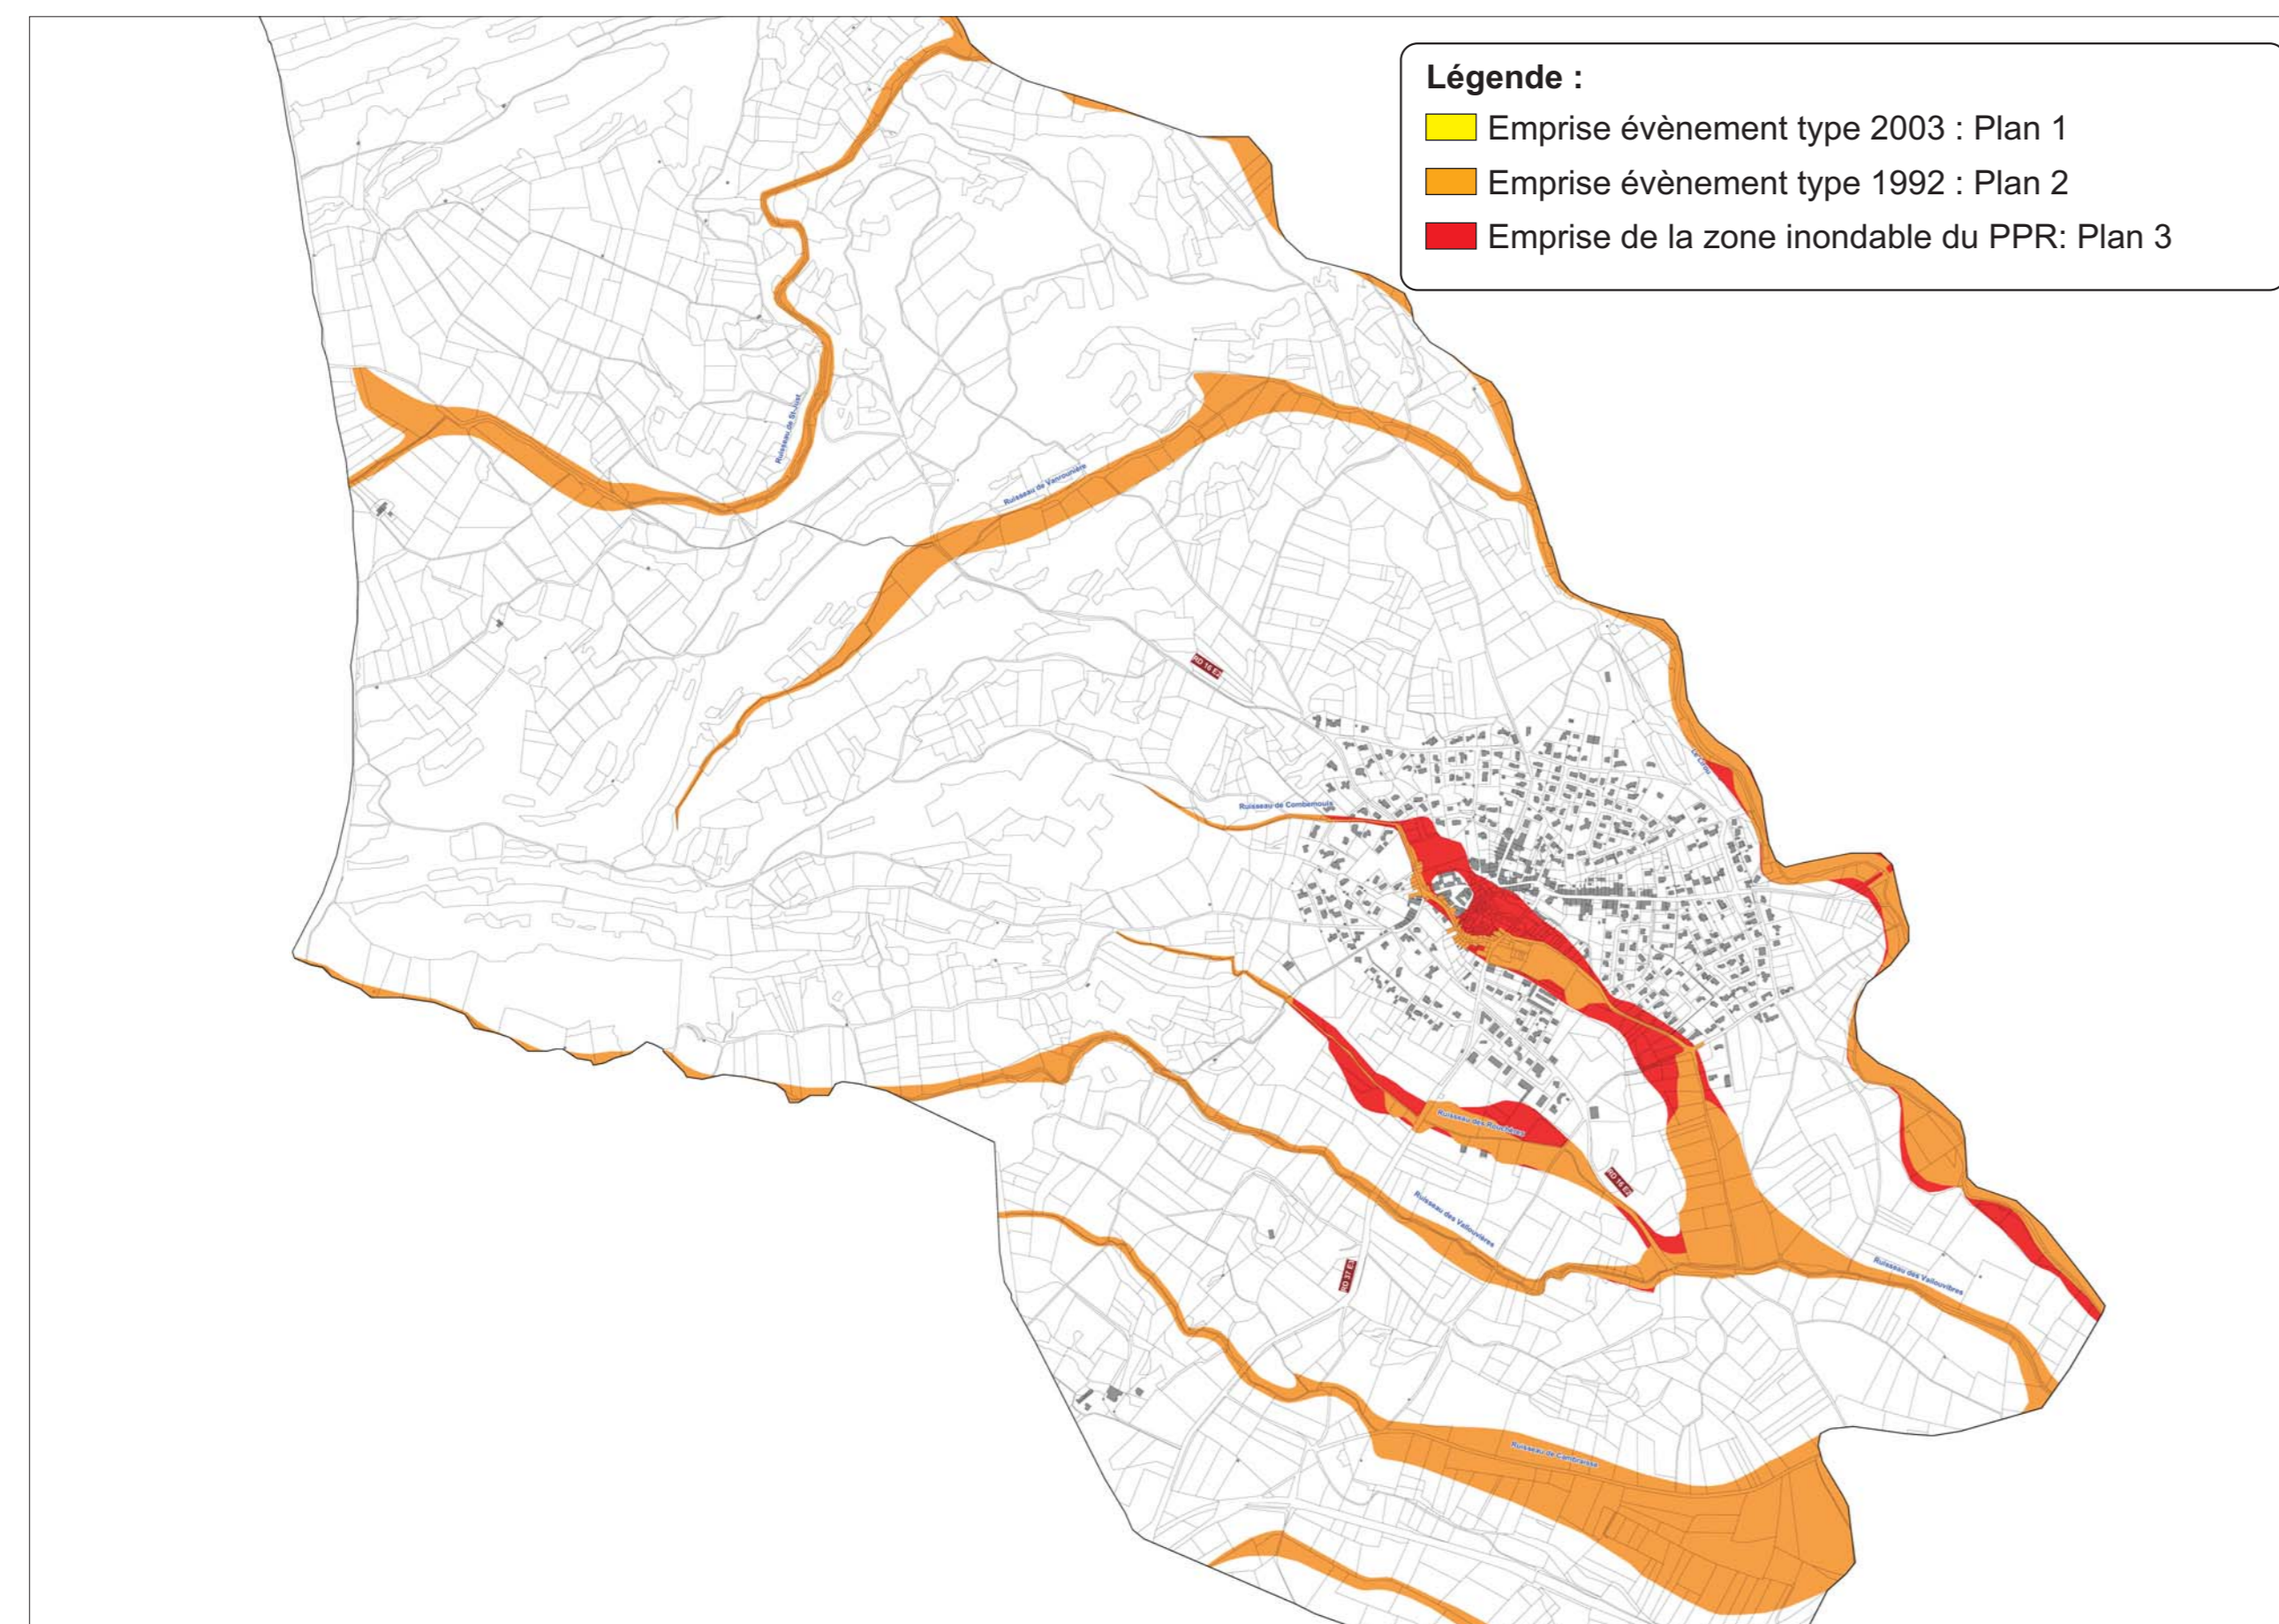

Cartographie des zones inondables