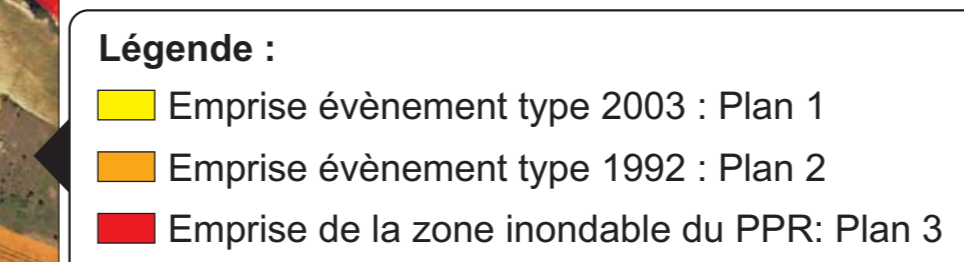

Le PC de crise et les centres d'accueil